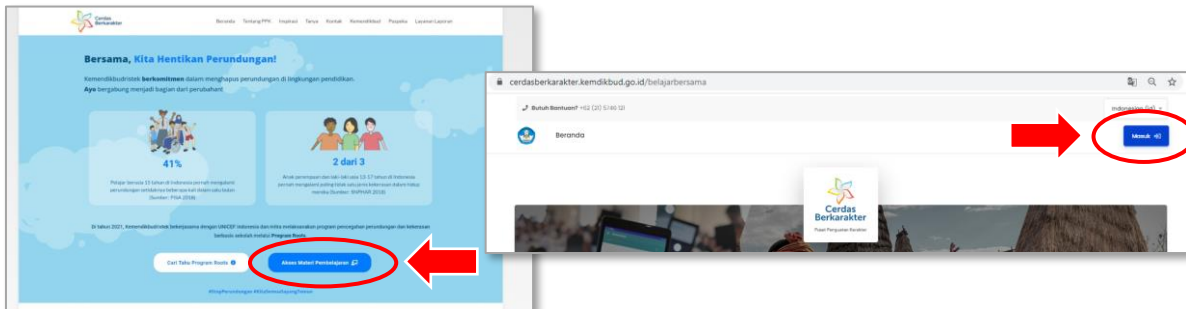

# Cara akses dan panduan pendaftaran LMS untuk program *Roots* di halaman <https://cerdasberkarakter.kemdikbud.go.id/merdekadariperundungan/>

**1** Bila sudah masuk di halaman Cerdas Berkarakter, klik tombol **'Akses Materi Pembelajaran'** untuk menuju halaman LMS, lalu klik tombol **'Masuk'** untuk *login* ataupun melakukan pendaftaran

**2** Pengunjung yang sudah memiliki akun dapat langsung *login* dengan memasukkan **username** dan **password** dan dapat melewati tahap 3 dan 4

**3** Pengunjung yang belum memiliki akun dapat mendaftarkan diri dengan klik tombol **'Silahkan daftar untuk menjadi anggota baru'**