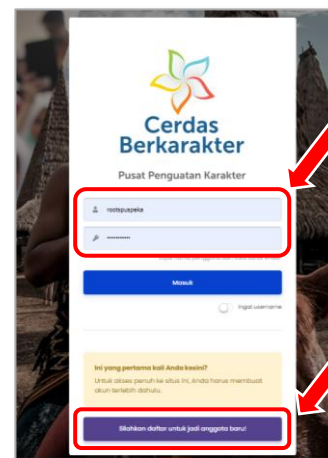

# Cara akses dan panduan pendaftaran LMS untuk program *Roots* di halaman <https://cerdasberkarakter.kemdikbud.go.id/merdekadariperundungan/>

**1** Bila sudah masuk di halaman Cerdas Berkarakter, klik tombol **'Akses Materi Pembelajaran'** untuk menuju halaman LMS, lalu klik tombol **'Masuk'** untuk *login* ataupun melakukan pendaftaran

**2** Pengunjung yang sudah memiliki akun dapat langsung *login* dengan memasukkan **username** dan **password** dan dapat melewati tahap 3 dan 4

**3** Pengunjung yang belum memiliki akun dapat mendaftarkan diri dengan klik tombol **'Silahkan daftar untuk menjadi anggota baru'**