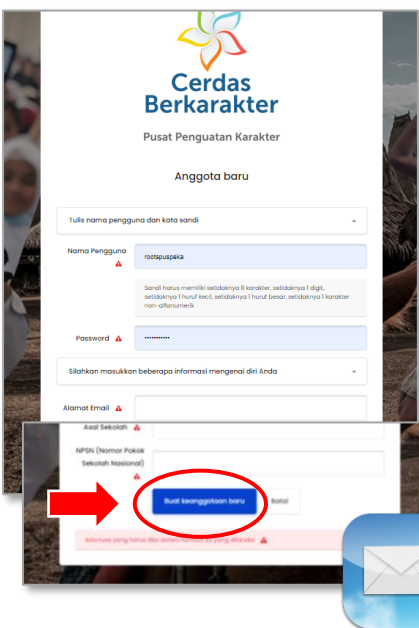

# Cara akses dan panduan pendaftaran LMS untuk program *Roots* di halaman <https://cerdasberkarakter.kemdikbud.go.id/merdekadariperundungan/>

**1** Bila sudah masuk di halaman Cerdas Berkarakter, klik tombol **'Akses Materi Pembelajaran'** untuk menuju halaman LMS, lalu klik tombol **'Masuk'** untuk *login* ataupun melakukan pendaftaran

**2** Pengunjung yang sudah memiliki akun dapat langsung *login* dengan memasukkan **username** dan **password** dan dapat melewati tahap 3 dan 4

**3** Pengunjung yang belum memiliki akun dapat mendaftarkan diri dengan klik tombol **'Silahkan daftar untuk menjadi anggota baru'**