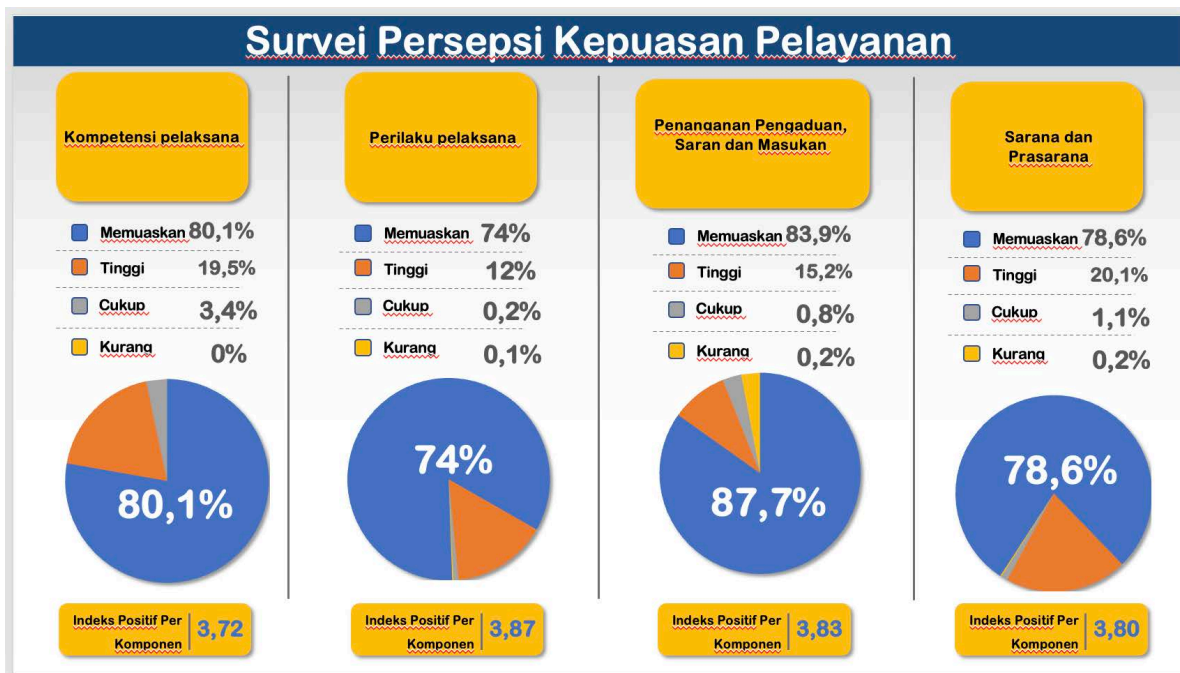

Sedangkan hasil survei persepsi anti korupsi dari responden didapatkan rerata seperti ditunjukkan pada tabel IV di bawah ini.

Tabel IV. Survei Persepsi Anti Korupsi

Variabel	Rerata
Tidak Ada Diskriminasi	3.86
Tidak Ada Kecurangan	3.84
Tidak Ada Imbalan	3.86
Tidak Ada Percaloan	3.84
Tidak Ada Pungutan Liar	3.90

Dari survei persepsi anti korupsi dan survei persepsi kualitas layanan yang telah dilakukan melalui aplikasi SIAZIK Kemendikbudristek, didapatkan rerata nilai hasil penilaian responden seperti ditunjukkan pada tabel V dan tabel VI.

Tabel V. Distribusi Nilai Survei Persepsi Anti Korupsi (SPAK)

Variabel	1	2	3	4
Tidak Ada Diskriminasi	1,70%	0,80%	7,10%	90,40%
Tidak Ada Kecurangan	1,70%	0,70%	8,90%	88,60%
Tidak Ada Imbalan	1,40%	1,00%	7,50%	90,10%
Tidak Ada Percaloan	1,90%	0,80%	8,30%	89,00%
Tidak Ada Pungutan Liar	1,10%	0,70%	5,30%	92,90%
Rerata	0,00%	0,46%	4,14%	95,40%