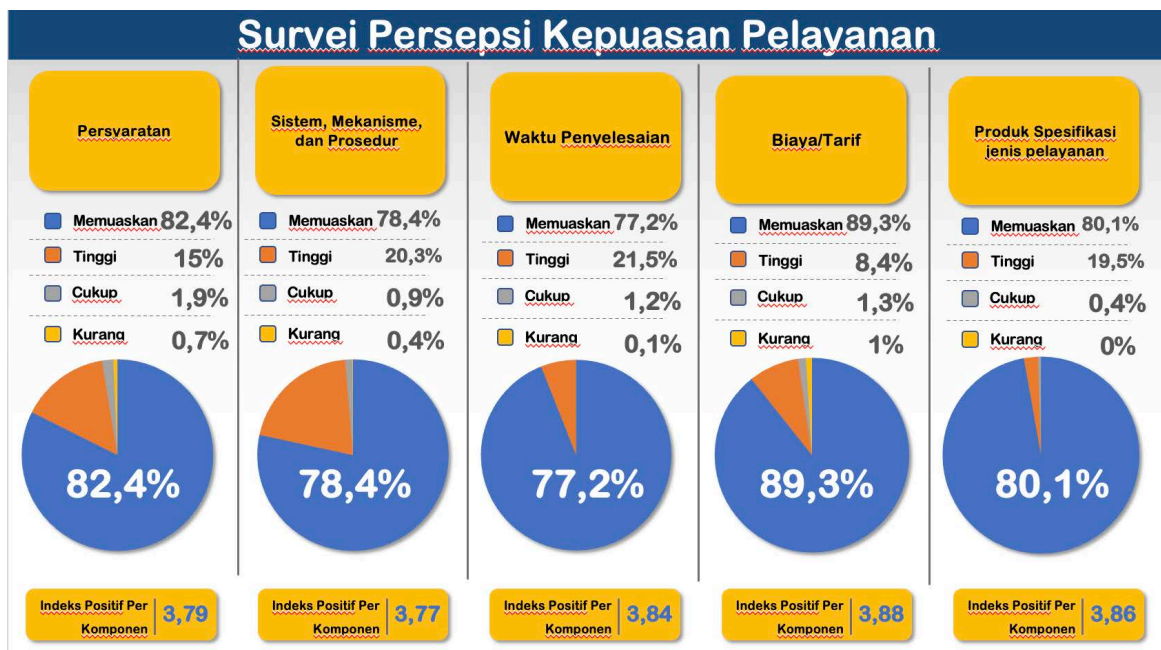

dan Masukan				
Sarana dan Prasarana	0,20%	1,10%	20,10%	78,60%
Rerata	0,37%	0,97%	17,38%	81,29%

Berdasarkan tabel distribusi nilai Survei Persepsi Kualitas Pelayanan (SPKP) di atas, sebagian besar responden menilai kualitas pelayanan Puspeka sangat baik (81,29%). Namun demikian masih terdapat responden yang memberikan penilaian tidak baik pada variabel biaya/tarif pelayanan sebesar 1,00%. Hasil ini menjadi salah satu acuan Puspeka dalam menyusun tindak lanjut hasil survei.

Berdasarkan tabel di atas dapat dihitung Indeks Layanan (Rerata variabel SPKP) yaitu sebesar 3,82. Maka dari itu, Nilai Survei Kepuasan Masyarakat (SKM) Puspeka adalah:

$$\begin{aligned}
 \text{Nilai SKM} &= \text{Indeks Layanan} \times 25 \\
 &= 3,82 \times 25 \\
 &= 95,5
 \end{aligned}$$

Berdasarkan perhitungan di atas, nilai SKM Puspeka berada di kategori **SANGAT BAIK**. Hasil ini menunjukkan secara umum, Puspeka telah memberikan pelayanan optimal bagi para penerima layanannya.