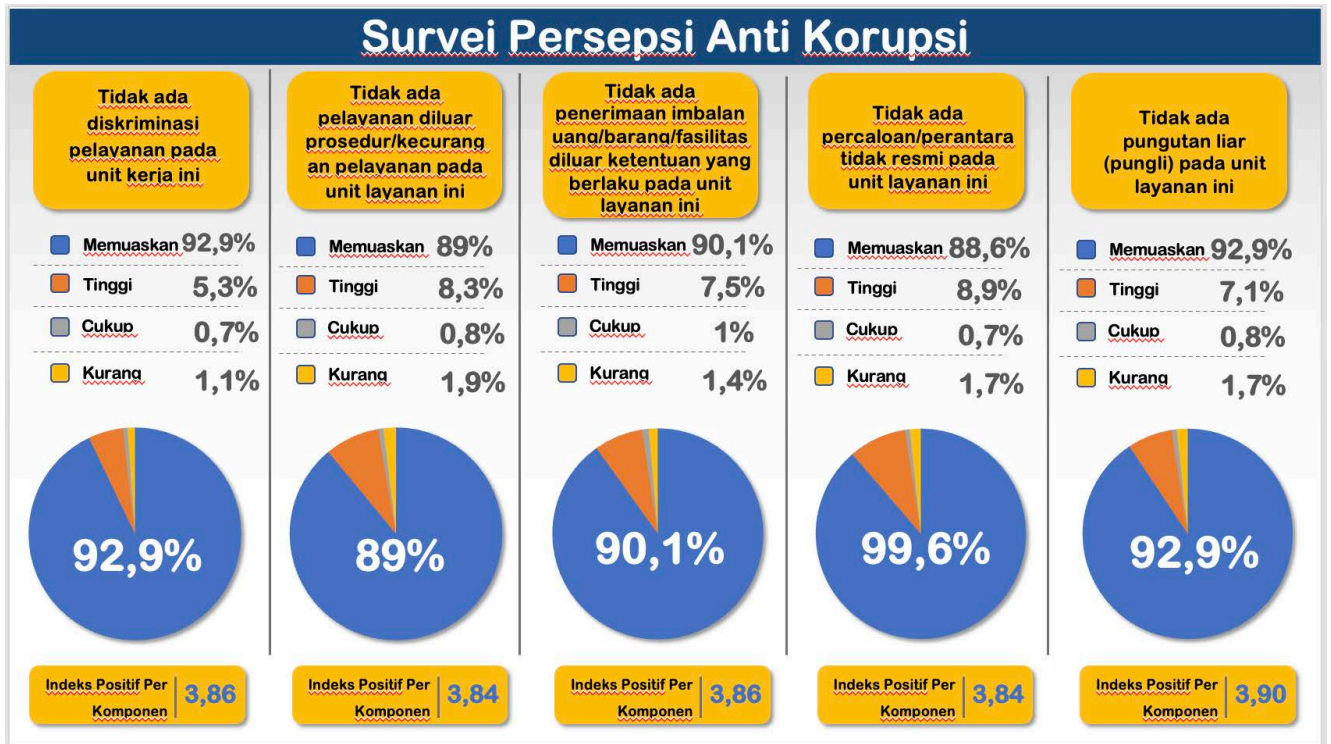

Tabel VI. Hasil Survei Persepsi Anti Korupsi dan Survei Persepsi Kualitas Pelayanan

Komponen	Rerata
Persepsi Anti Korupsi	3.85
Kepuasan Pelayanan	3.82

B. Tindak Lanjut Hasil Survei

Puspeka sebagai salah satu unit yang memberikan pelayanan publik melakukan survei kepuasan masyarakat pelayanan publik. Hasil survei tersebut kemudian ditindaklanjuti oleh Puspeka untuk melakukan perbaikan serta semakin meningkatkan kinerja Puspeka dalam memberikan pelayanan kepada masyarakat secara berkelanjutan.

Hasil survei kepuasan pelayanan dan persepsi anti korupsi tahun 2024 dengan rerata IPKP 3,82, di atas dari syarat nilai minimal KemenpanRB yaitu $\geq 3,2$. Begitupun untuk nilai IPAK Puspeka mencapai 3,85 di atas syarat minimal KemenpanRB yaitu $\geq 3,6$.