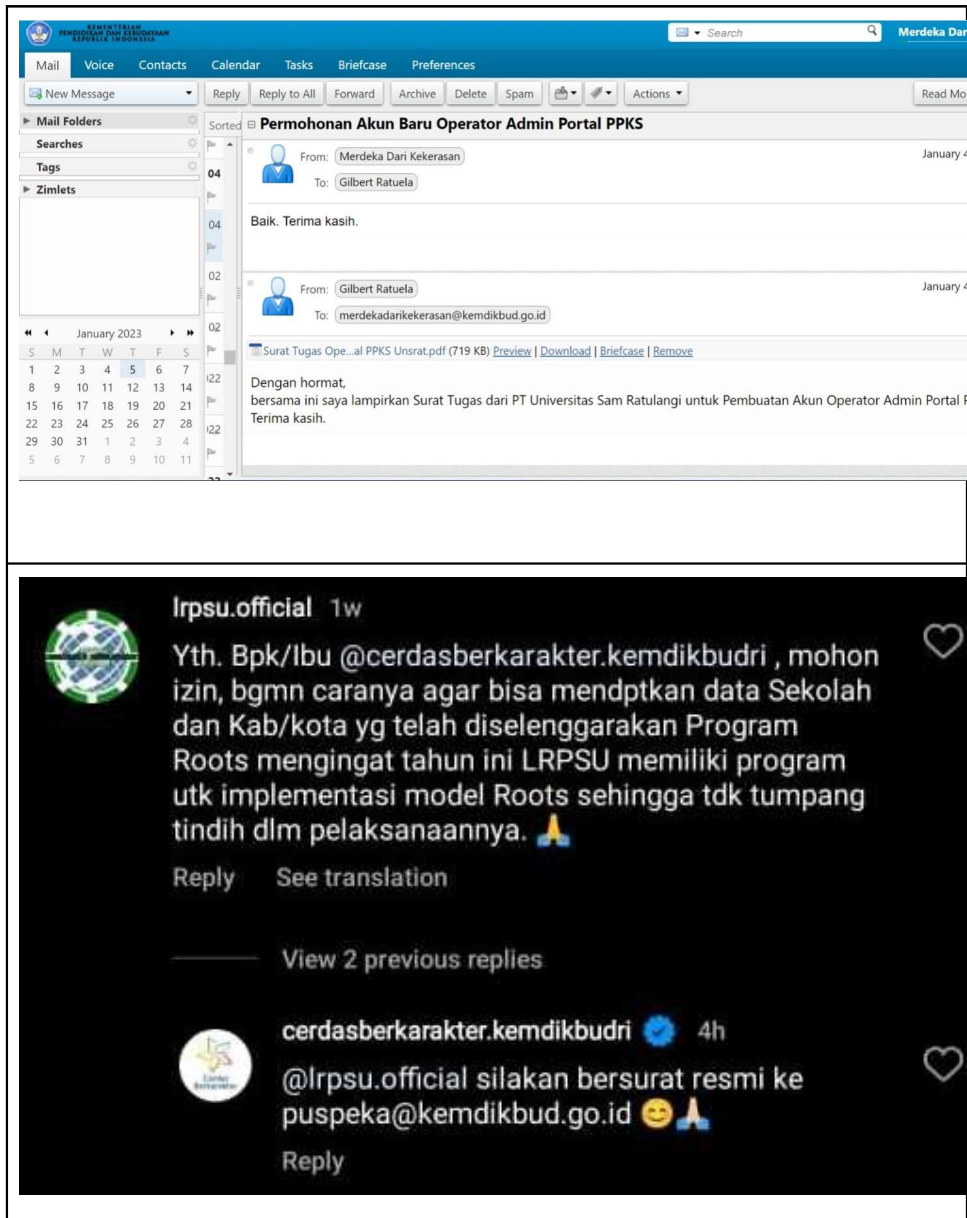

Gambar 4. Pemasangan *banner* di kantor Puspeka

Puspeka juga menyediakan laman pengaduan yang langsung terintegrasi dengan laman LAPOR! yang dikembangkan oleh Kantor Staf Presiden, Kementerian Pendayagunaan Aparatur Negara dan Reformasi Birokrasi Republik Indonesia, dan Ombudsman sehingga masyarakat/pengguna layanan dapat memberikan pengaduan atau aspirasi melalui laman ini.

Gambar 5. Screenshot laman *Lapor.go.id* Puspeka

2. Layanan Konsultasi dan Pengaduan

Untuk meningkatkan kualitas layanan konsultasi dan pengaduan, Puspeka memperluas layanan dengan menambah *Customer Service* pada surel, laman, media sosial, dan WhatsApp.